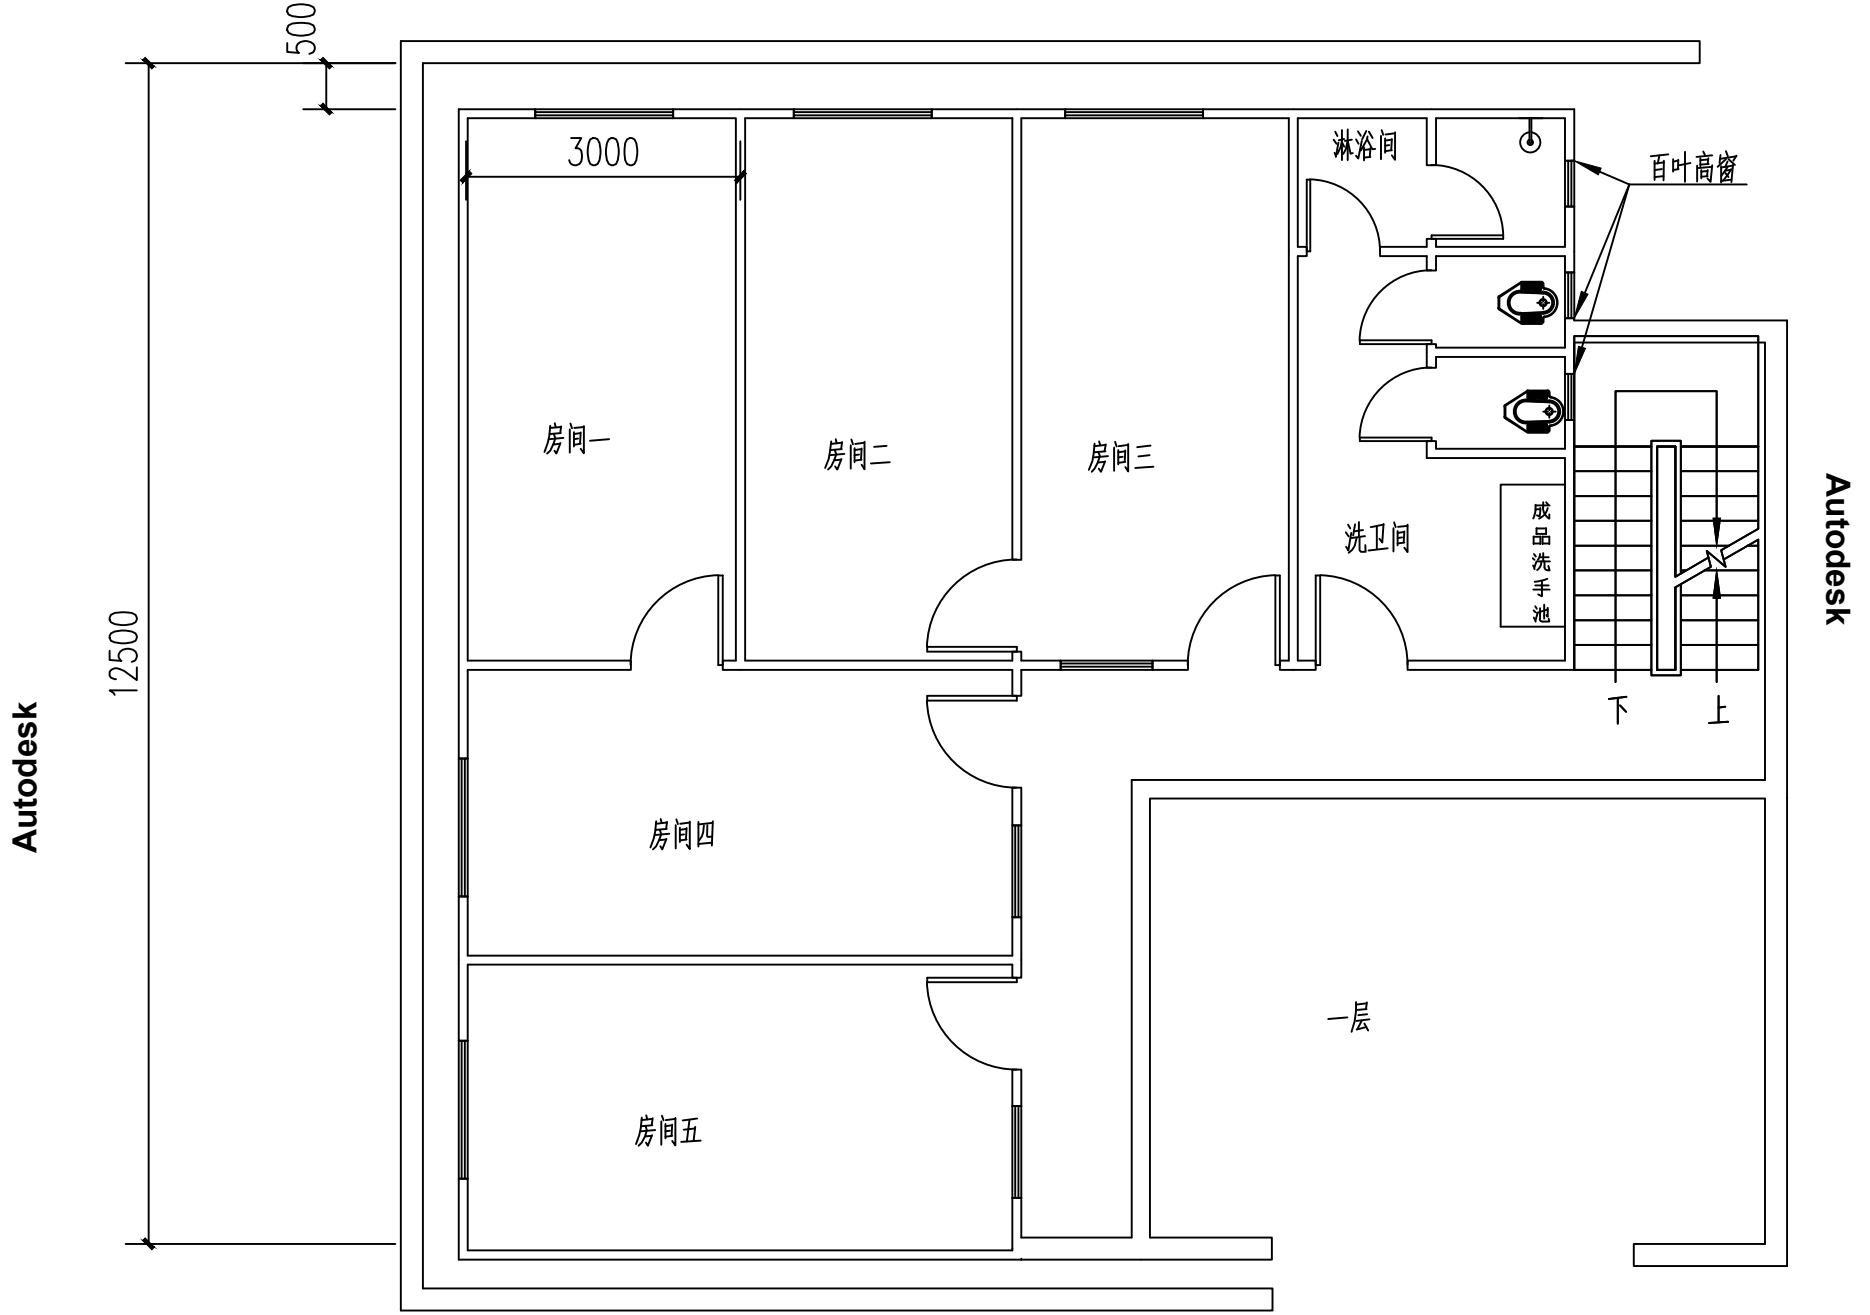

Autodesk

12500

500

3000

房间一

房间二

房间三

淋浴间

百叶高窗

洗卫间

成品洗手池

下

上

房间四

房间五

一层